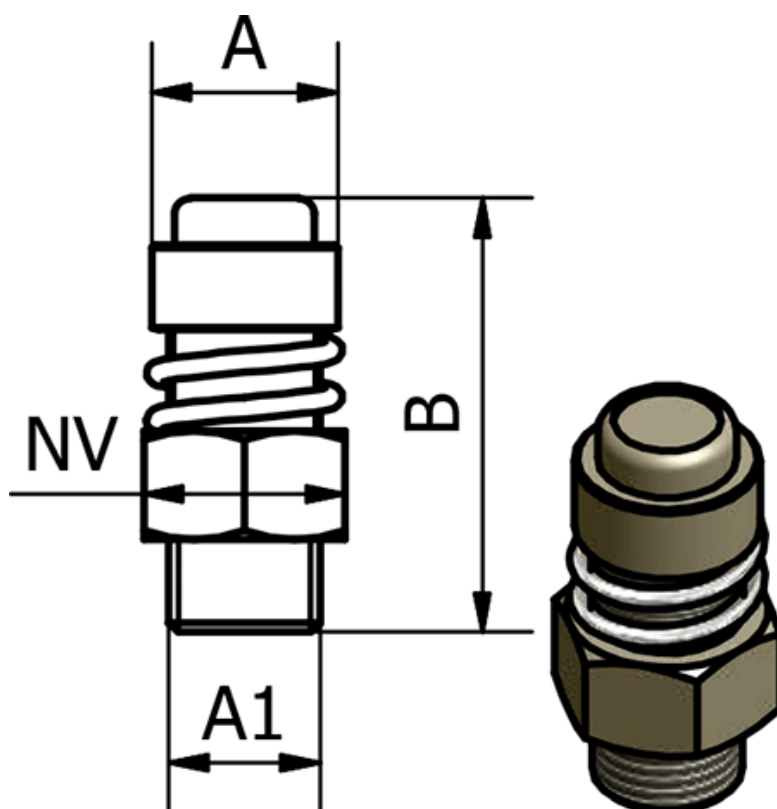

Varenummer: 5865614
Beskrivelse: Lyddæmper 561-4, - G 1/2"
Justerbar lyddæmper

Mål

A	= 11
B max.	= 39
B min.	= 36
Gevind A1	= G 1/2"
NV	= 22